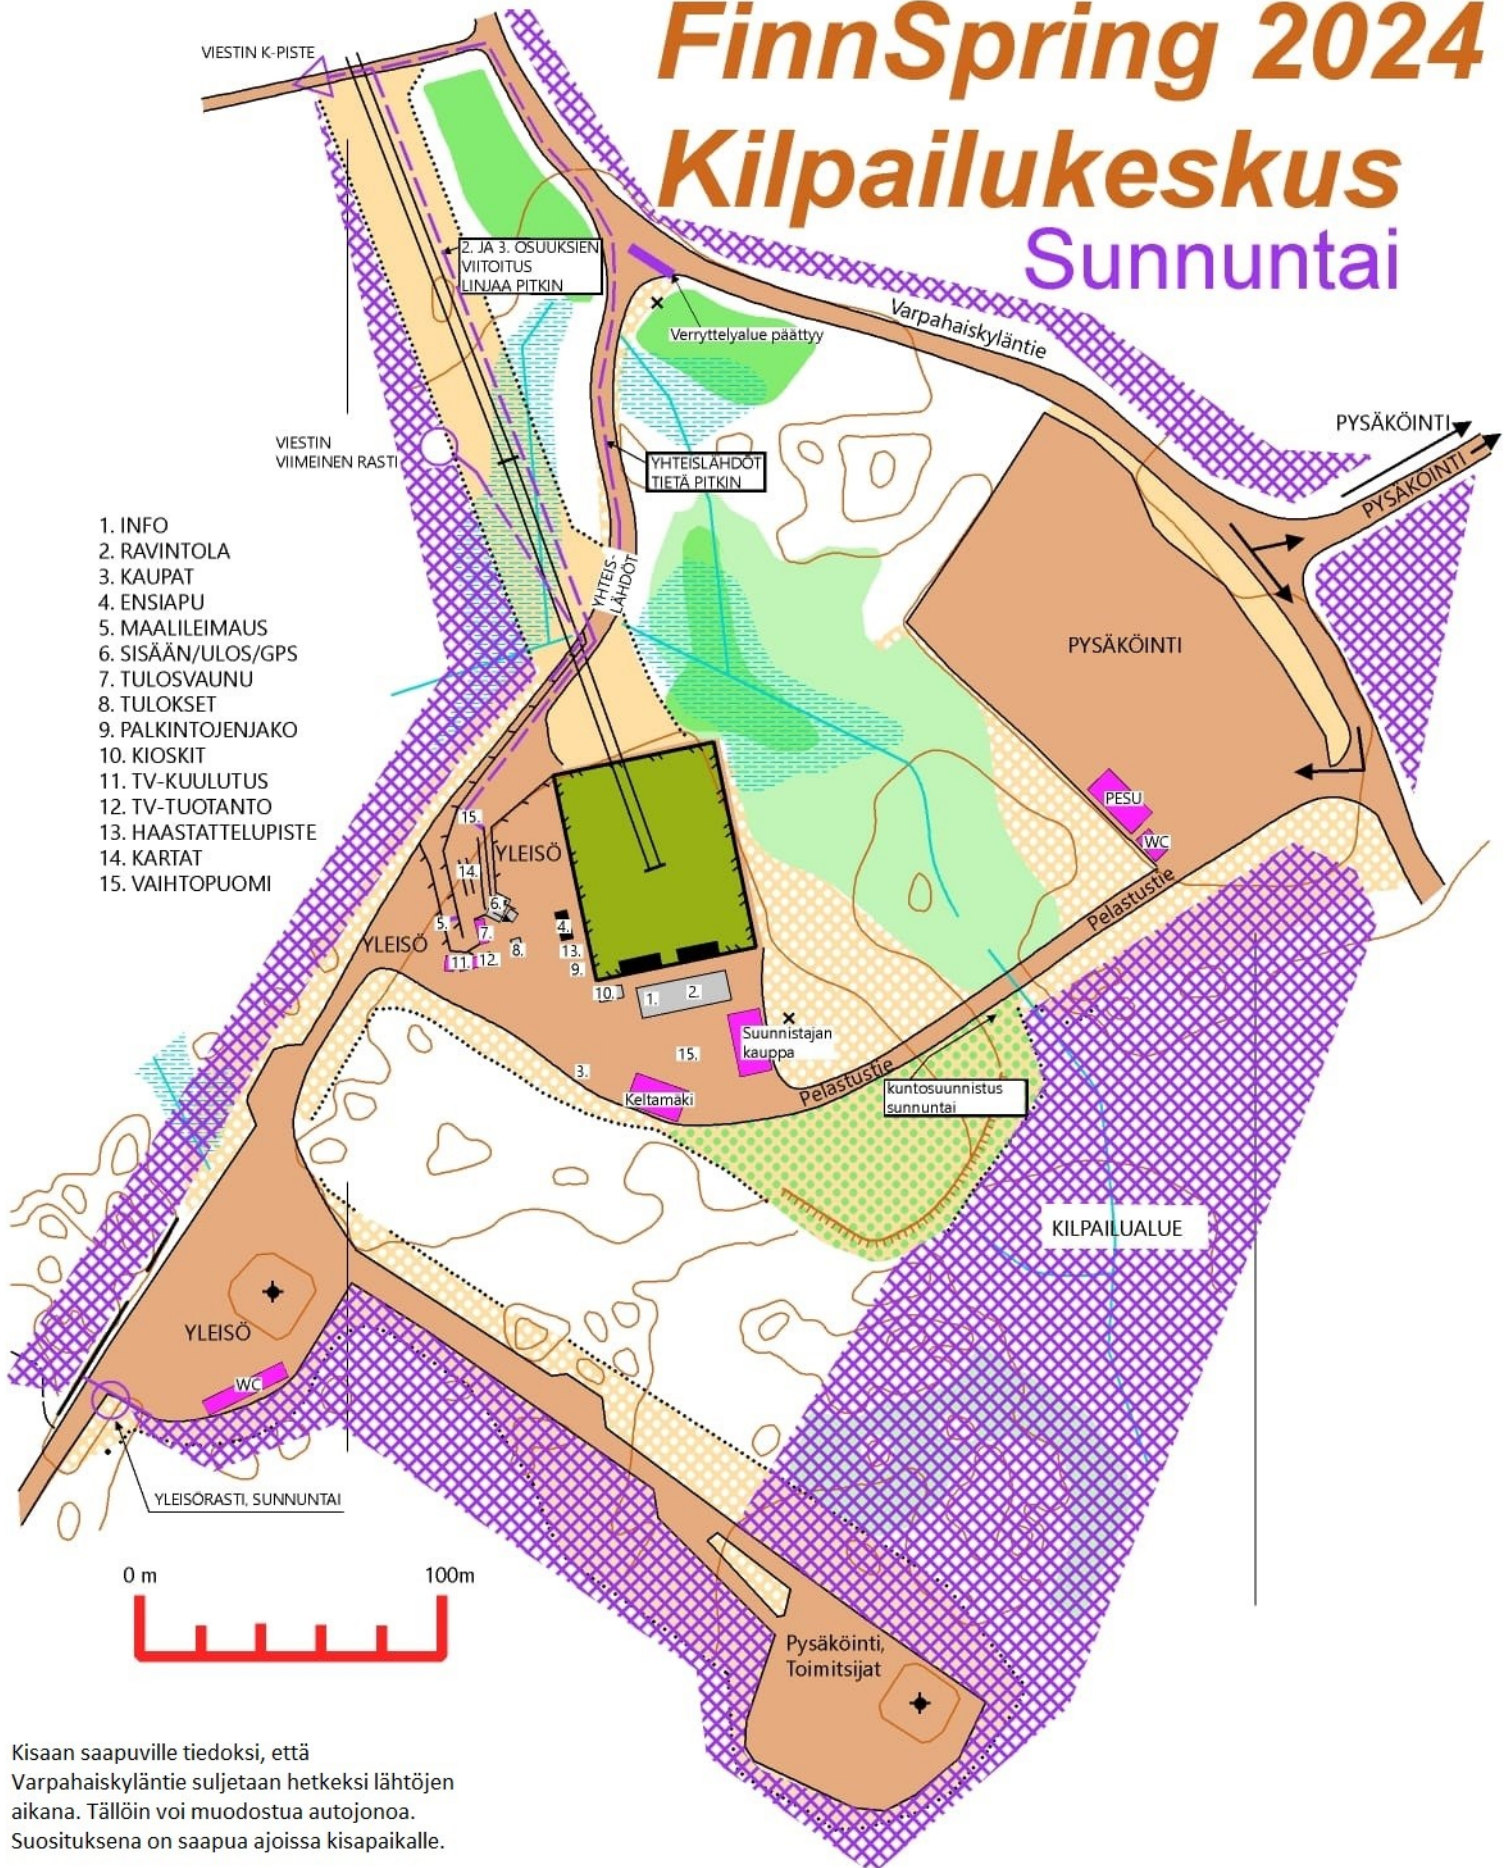

FinnSpring 2024

Kilpailukeskus

Sunnuntai

Kisaan saapuville tiedoksi, että Varpahaiskyläntie suljetaan hetkeksi lähtöjen aikana. Tällöin voi muodostua autojonoa. Suosituksena on saapua ajoissa kisapaikalle.